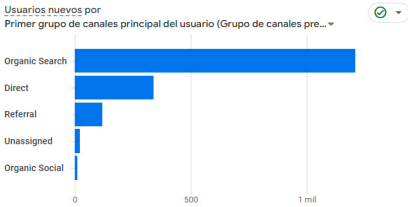

¿DE DÓNDE PROCEDEN LOS NUEVOS USUARIOS?

[Ver adquisición de usuarios](#)

¿CUÁLES SON SUS CAMPAÑAS PRINCIPALES?

Sesiones por Grupo de canales principal de l...

GRUPO DE CANALES PRIN...	SESIONES
Organic Search	1,4 mil
Direct	486
Referral	153
Unassigned	54
Organic Social	14

[Ver adquisición de tráfico](#)