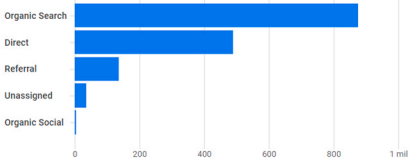

¿DE DÓNDE PROCEDEN LOS NUEVOS USUARIOS?

Usuarios nuevos por

Primer grupo de canales principal del usuario (Grupo de canales pre...

[Ver adquisición de usuarios →](#)

¿CUÁLES SON SUS CAMPAÑAS PRINCIPALES?

Sesiones por

Grupo de canales principal de L...

GRUPO DE CANALES PRIN...	SESIONES
Organic Search	1,1 mil
Direct	590
Referral	155
Unassigned	77
Organic Social	3

[Ver adquisición de tráfico →](#)

Usuarios activos por País