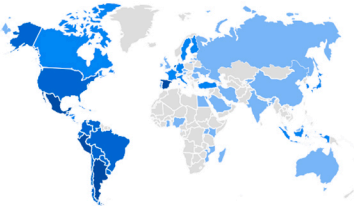

Usuarios activos ? por País

PAÍS	USUARIOS ACTIVOS
Argentina	1,1 mil
Mexico	460
Spain	448
Peru	260
Colombia	155
United States	134
Ecuador	95

[Ver países →](#)

Vistas por Título de página y clase de pantalla

TÍTULO DE PÁGINA Y CLASE DE PANTALLA	VISTAS
Arquitectura: IA para crear planos de distrib...	3,2 mil
Inicio	1 mil
Cimientos de una casa: lo que necesitas sa...	936
20 materiales de construcción innovadores	926
¿Qué es el fraguado y para qué sirve en con...	315
Los cimientos del Burj Khalifa; el edificio m...	306
¿Cómo funcionan los paneles solares en un...	287

[Ver páginas y pantallas →](#)

Usuarios activos ? por Ciudad

CIUDAD	USUARIOS ACTIVOS
Buenos Aires	260
Madrid	127
Mexico City	72
Cordoba	70
Bogota	58
Santiago	44
Quito	42

[Ver ciudades →](#)

Usuarios activos ? por

Categoría de dispositivo ?

CATEGORÍA DE DIS...	USUARIOS ACT...
desktop	2,6 mil
mobile	564
tablet	31

[Ver modelos de dispositivo →](#)