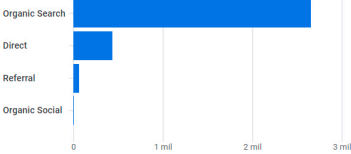

¿DE DÓNDE PROCEDEN LOS NUEVOS USUARIOS?

Usuarios nuevos por

Primer grupo de canales principal del usuario (Grupo d... ?)

[Ver adquisición de usuarios →](#)

¿CUÁLES SON SUS CAMPAÑAS PRINCIPALES?

Sesiones por

Grupo de canales principal de l... ?

GRUPO DE CANALES PRIN...	SESIONES
Organic Search	3,2 mil
Direct	623
Referral	69
Unassigned	67
Organic Social	10

[Ver adquisición de tráfico →](#)