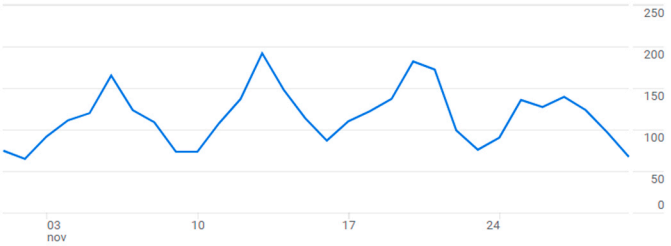

Usuarios activos ?

3,2 mil

Usuarios nuevos ?

3,2 mil

Tiempo de interacción medio

1 min y 35 s