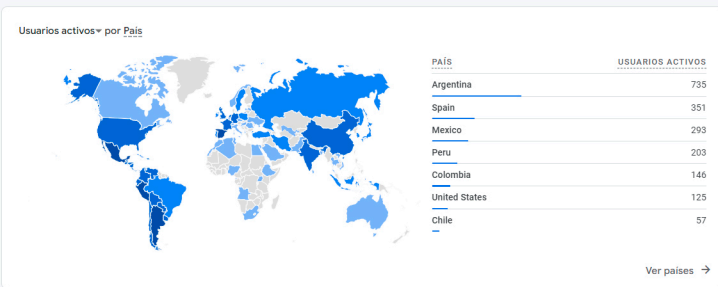

¿CUÁLES SON SUS CAMPAÑAS PRINCIPALES?

Vistas por Título de página y clase de pantalla

TÍTULO DE PÁGINA Y CLASE DE P...	VISTAS
Arquitectura: IA para crear planos d...	1,7 mil
Inicio	659
Múltiples usos de los paneles sánd...	636
Le Corbusier. Padre de la arquitectur...	587
Cimientos de una casa: lo que nece...	550
20 materiales de construcción innov...	506
Entre luz, geometría y arquitectura d...	407

[Ver páginas y pantallas →](#)

Usuarios activos por Ciudad

CIUDAD	USUARIOS ACT...
Buenos Aires	198
Madrid	60
Bogota	57
Mexico City	53
Cordoba	47
Valencia	26
Santiago	25

[Ver ciudades →](#)

Usuarios activos por Categoría de dispositivo

CATEGORÍA DE DIS...	USUARIOS ACT...
desktop	1,9 mil
mobile	334
tablet	34

[Ver modelos de dispositivo →](#)