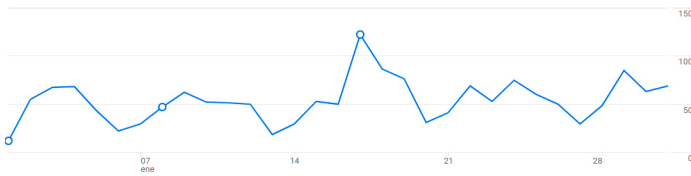

Usuarios activos 1,6 mil
Usuarios nuevos 1,5 mil
Tiempo de interacción medio por usuario activo 1 min y 27 s
Total de ingresos 0,00 $