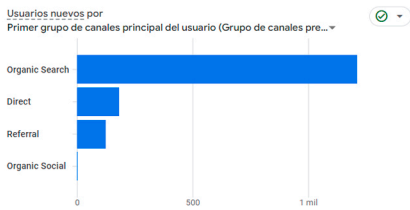

¿DE DÓNDE PROCEDEN LOS NUEVOS USUARIOS?

[Ver adquisición de usuarios](#)

¿CUÁLES SON SUS CAMPAÑAS PRINCIPALES?

Sesiones por
Grupo de canales principal de l...

GRUPO DE CANALES PRIN...	SESIONES
Organic Search	1,5 mil
Direct	354
Referral	77
Unassigned	35
Organic Social	3

[Ver adquisición de tráfico](#)