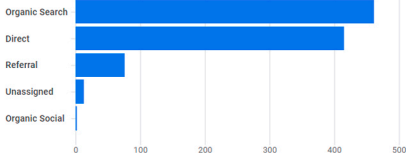

¿DE DÓNDE PROCEDEN LOS NUEVOS USUARIOS?

Usuarios nuevos por

Primer grupo de canales principal del usuario (Grupo de canales predetermina...

Ver adquisición de usuarios →

¿CUÁLES SON SUS CAMPAÑAS PRINCIPALES?

Sesiones* por

Grupo de canales principal de la sesión (...)

GRUPO DE CANALES PRIN...	SESIONES
Organic Search	579
Direct	487
Referral	85
Unassigned	41
Organic Social	2

Ver adquisición de tráfico →