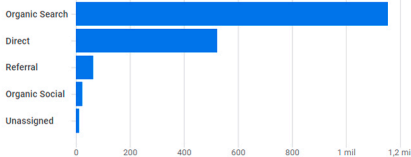

¿DE DÓNDE PROCEDEN LOS NUEVOS USUARIOS?

Usuarios nuevos por

Primer grupo de canales principal del usuario (Grupo de canales pre... 🔗

[Ver adquisición de usuarios](#) →

¿CUÁLES SON SUS CAMPAÑAS PRINCIPALES?

Sesiones por

Grupo de canales principal de l... 🔗

GRUPO DE CANALES PRIN...	SESIONES
Organic Search	1,4 mil
Direct	746
Referral	70
Unassigned	33
Organic Social	23

[Ver adquisición de tráfico](#) →

Usuarios activos por País 🔗